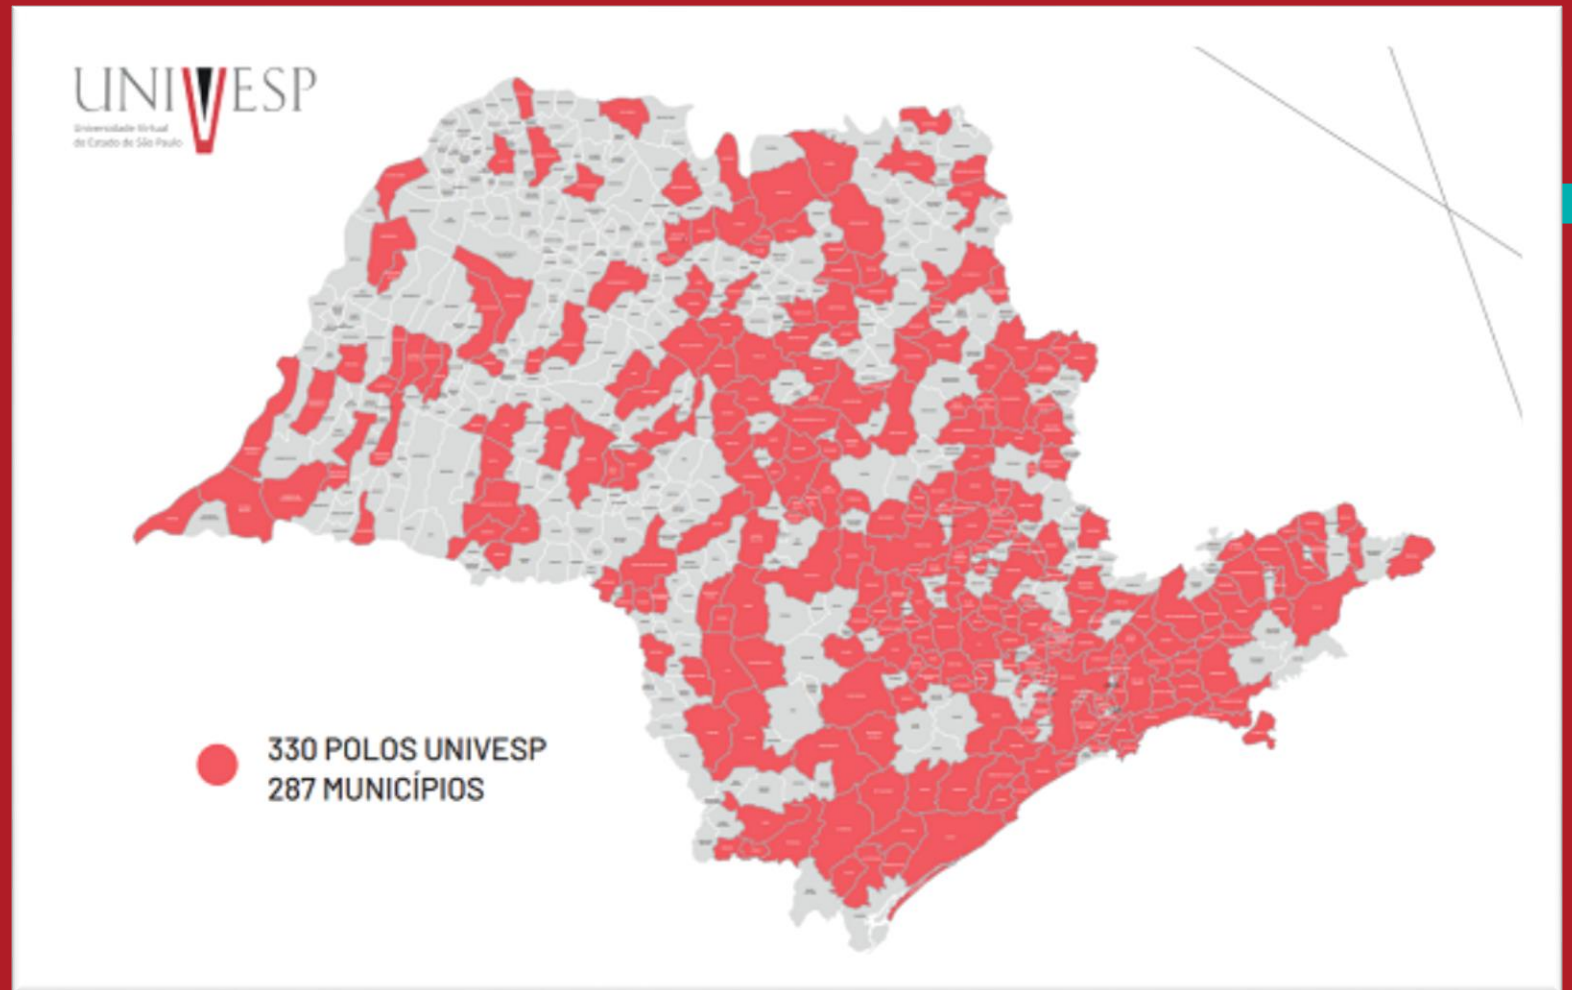

**Quer ter um
polo da Univesp
no seu município?**

Univesp abre edital
de credenciamento
em 26/06.
Inscrições vão até
03/07.

A iniciativa tem como meta a soma de esforços entre Governo do Estado e municípios para promover desenvolvimento, expansão e a universalização do acesso ao ensino superior público por meio da modalidade a distância.

A universidade já está presente em 330 polos de 287 municípios do Estado, 44% do território paulista.

A prefeitura interessada deverá preencher as seguintes informações:

Cidade em que o polo
será implantado